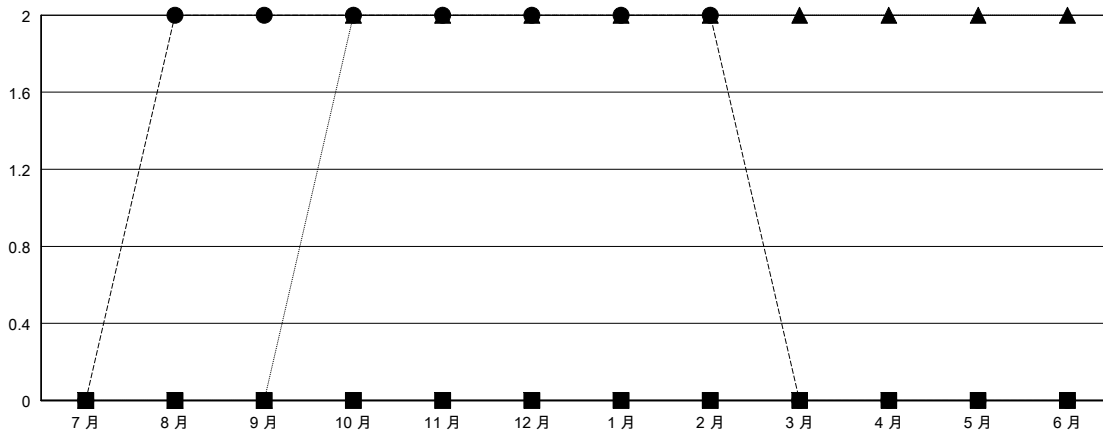

MONTHLY MEMBERSHIP PROGRESS REPORT

District 391

Results as of: 02/28/2019

GMT: ZIYU LIN

地点 CHINA

GMT宪章区

分会			
成果 2018-2019			
季	新分会目标	新会	会员流失的分会
7月/8月/9月	0	2	3
10月/11月/12月	0	0	2
1月/2月/3月	0	0	0
4月/5月/6月	0	0	0

位会员@每位须缴			
成果 2018-2019			
季	会员净增长目标	实际会员增长数	实际退会会员 (包括转会)
7月/8月/9月	250	109	60
10月/11月/12月	250	17	22
1月/2月/3月	150	0	33
4月/5月/6月	100	0	0

目标与实际新会累积

目标和实际会员累积

已取消的分会: 5	17 CLUBS OF 43 增添1位或以上的新会员	性别分布 男 702 (63.88%) 女 397 (36.12%) 年度女性会员百分比目标: 0%
放弃的会员 过世 0 分会已取消 42 其他 73 总计 115	点击这里取得累计会员数据	总计家庭单位会员数 68 支付减半会费的家庭会员 35