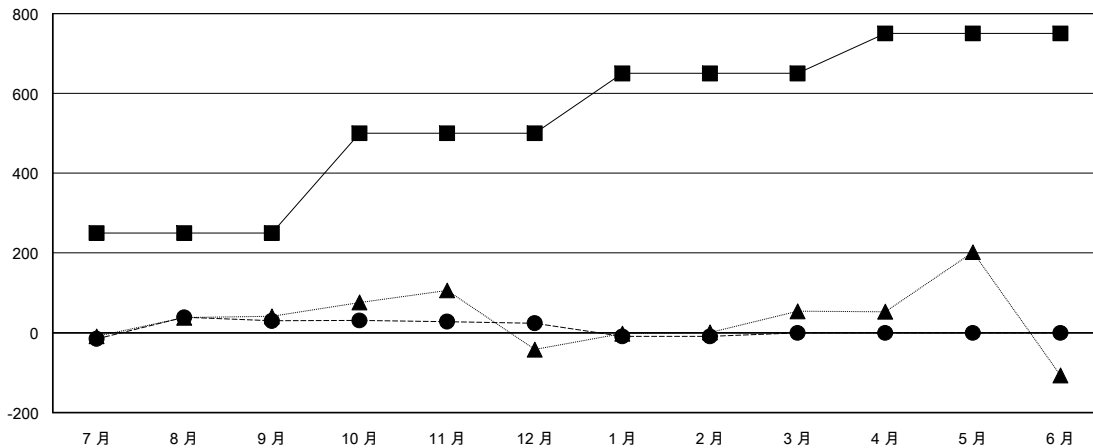

MONTHLY MEMBERSHIP PROGRESS REPORT

District 391

Results as of: 02/28/2019

GMT: ZIYU LIN

地点 CHINA

GMT宪章区

分会			
成果 2018-2019			
季	新分会目标	新会	会员流失的分会
7月/8月/9月	0	2	3
10月/11月/12月	0	0	2
1月/2月/3月	0	0	0
4月/5月/6月	0	0	0

位会员@每位须缴			
成果 2018-2019			
季	会员净增长目标	实际会员增长数	实际退会会员 (包括转会)
7月/8月/9月	250	109	60
10月/11月/12月	250	17	22
1月/2月/3月	150	0	33
4月/5月/6月	100	0	0

目标与实际新会累积

目标和实际会员累积

已取消的分会: 5	17 CLUBS OF 43 增添1位或以上的新会员	性别分布 男 702 (63.88%) 女 397 (36.12%) 年度女性会员百分比目标: 0%
放弃的会员 过世 0 分会已取消 42 其他 73 总计 115	点击这里取得累计会员数据	总计家庭单位会员数 68 支付减半会费的家庭会员 35